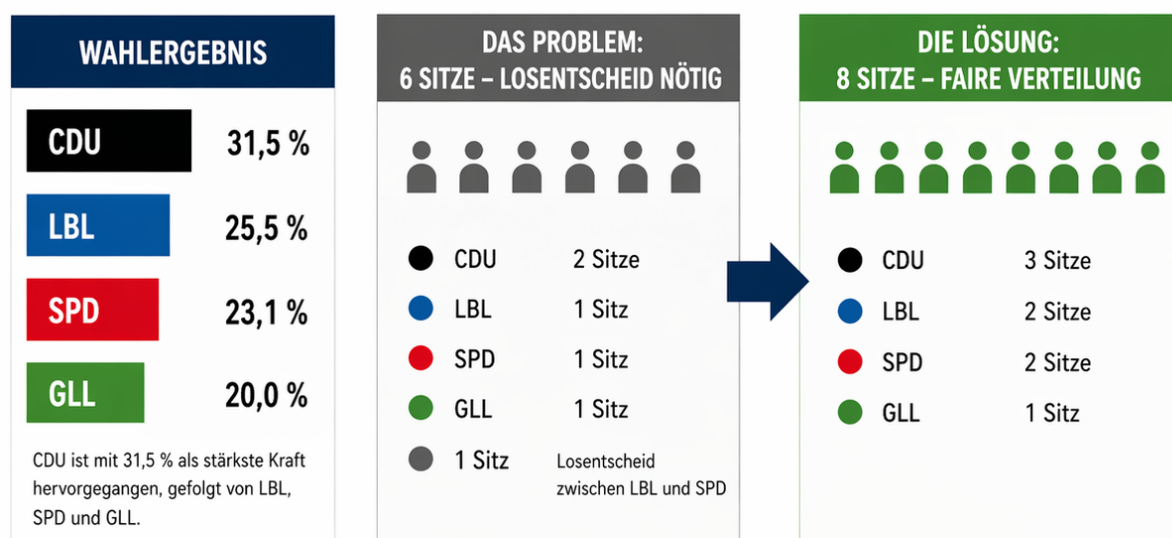

Entsprechend der komplexen Regeln entfielen bei einer Gesamtanzahl der Beigeordneten von sechs im Gemeindevorstand 2 Beigeordnete auf die CDU, und jeweils einer auf LBL, SPD und GLL. Der sechste Beigeordnete würde durch Losverfahren zwischen LBL und SPD entschieden.

Da wir sicher stellen wollen, dass der Wählerwille auch im Gemeindevorstand abgebildet wird, haben wir mit den Spitzen aller Fraktionen der Gemeindevertretung nach einer Lösung gesucht und diese gefunden.

Alle Fraktionen werden einen gemeinsamen Antrag auf Erhöhung der Anzahl der Beigeordneten im Gemeindevorstand auf acht stellen. So wird ein Losverfahren über die Vergabe vermieden und die Mehrheitsverhältnisse der Wahl auch im Gemeindevorstand bestmöglich abgebildet. Die CDU wird dann mit drei, die LBL und SPD mit jeweils zwei und die GLL mit einem Beigeordneten vertreten sein.

Im Geiste dieser fraktionsübergreifenden Kooperation wird die CDU, obwohl stärkste Fraktion, nicht wie bisher den Vorsitzenden der Gemeindevertretung und den 1. Beigeordneten des Gemeindevorstands stellen, sondern nur Anspruch auf Besetzung des 1. Beigeordneten erheben. Als Vorsitzenden der Gemeindevertretung unterstützt die CDU den Kandidaten der SPD.

GEMEINSAMER ANTRAG

Alle Fraktionen stellen gemeinsam den Antrag auf Erhöhung der Anzahl der Beigeordneten im Gemeindevorstand auf acht. So vermeiden wir ein Losverfahren und bilden die Mehrheitsverhältnisse bestmöglich ab.

IM GEISTE DER KOOPERATION

Die CDU unterstützt den Kandidaten der SPD für den Vorsitz der Gemeindevertretung und erhebt selbst nur Anspruch auf die Besetzung des 1. Beigeordneten. Gemeinsam übernehmen wir Verantwortung für Lautertal.